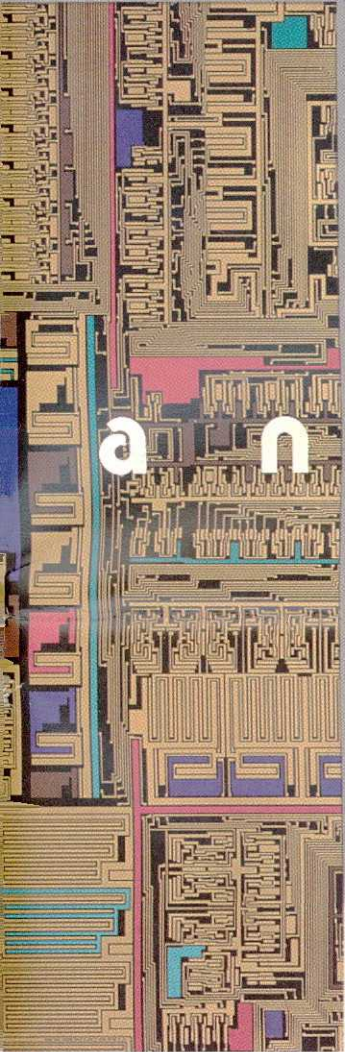

CARTAZES

S CONTEMP

PORÂNEOS

PORTO ALEGRE

Local: MARGS - Museu de Arte do Rio Grande do Sul

Endereço: Praça da Alfândega, s/nº

Data: 09 a 26 de Novembro

Terça a Domingo das 10:00 às 17:00 horas