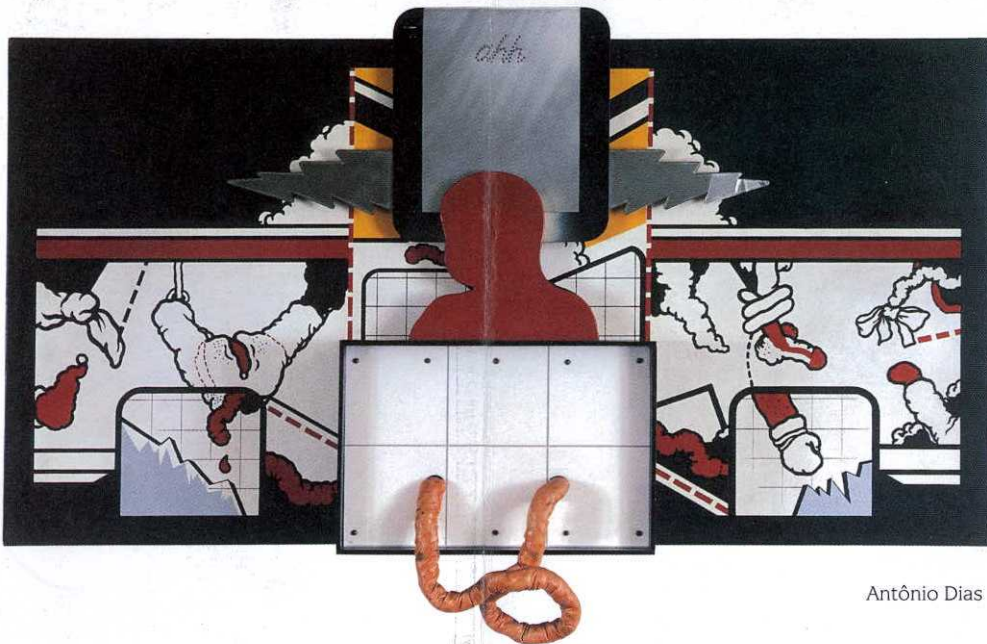

COLEÇÃO
LIBA E RUBEM
KNIJNIK

ARTE BRASILEIRA CONTEMPORÂNEA

M | A | R | G | S

MUSEU DE ARTE
DO RIO GRANDE DO SUL
ADO MALAGOLI

Período da Exposição:
18 de abril a
03 de junho de 2001

Antônio Dias

A Secretaria de Estado, Cultura e o Museu de Arte do Rio Grande do Sul, cumprindo seu papel de viabilizar o contato de segmentos ampliados de público com uma produção artística de qualidade, sentem-se honrados em promover a mostra da Coleção Liba e Rubem Knijnik.

A exposição reúne obras pertencentes à coleção iniciada pelo médico Rubem Knijnik durante os anos 60, a partir da qual podemos visualizar uma série de questões centrais para o entendimento da arte contemporânea brasileira, entre elas a que envolve o campo da tridimensionalidade - o objeto, a escultura -, a importância da gravura e seus desdobramentos para a investigação de novos meios para o trabalho com a imagem, e ainda, a pintura passando pelas vertentes abstratas dos anos 60, pelo experimentalismo dos anos 70, até a recuperação da figura e da sensualidade da matéria pictórica ao longo dos

anos 80, chegando às mais recentes pesquisas desenvolvidas pelos artistas durante os anos 90.

A partir da coleção composta por mais de 250 obras, a curadoria elaborada por Ana Albani de Carvalho propõe um recorte constituído por 80 trabalhos, procurando ressaltar possíveis diálogos e confrontos necessários. Centrada no segmento Arte Brasileira, a exposição se apresenta como um convite para que o observador atento escape às tentações da cronologia e, conjugando olhar e reflexão, descubra inusitados cruzamentos e questões em aberto.