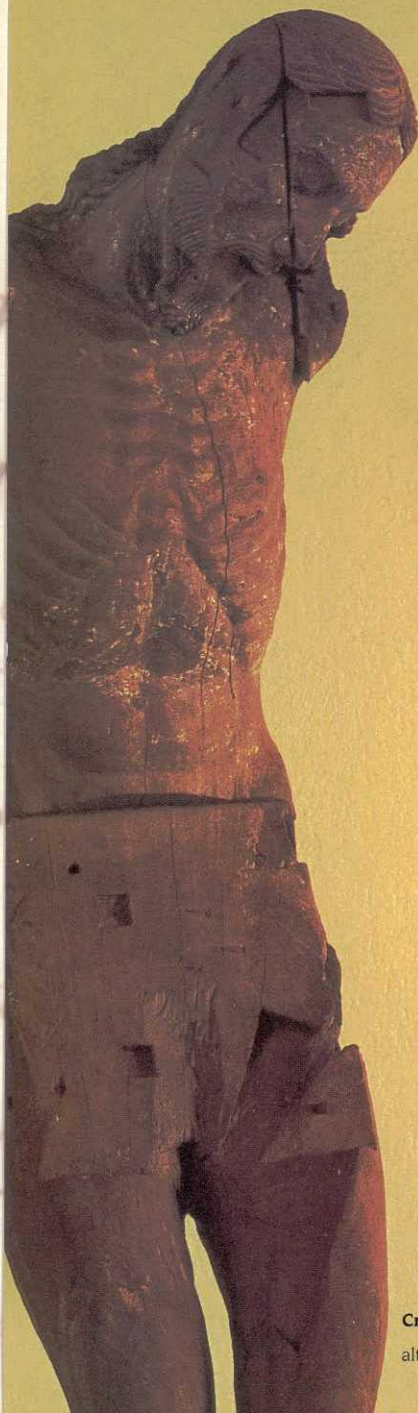

# Misioneros

Jesuitas Brasileñas

Dirección  
General  
de Museos

22 de noviembre a  
31 de diciembre  
de 2000

**Santo Antonio de Padua**  
altura: 1,53m

**Crucificado**  
altura: 1,05m

Las piezas que vemos hoy en el Museo Isaac Fernandez Blanco fueron mostradas en el inicio del año en el Museu de Arte do Rio Grande do Sul, antes pero fueron presentadas en La Exposición del Barroco Brasileño en el Petit Palais, en Paris. También 18 obras hicieron parte de la Megaexposición "Brasil 500 años" en São Paulo, en el módulo barroco. Es con gran satisfacción que el Museu de Arte do Rio Grande do Sul en conjunto con Iphan y patrocinio del Instituto Arte Viva presenta en Buenos Aires este conjunto misionero, empezando un intercambio entre Brasil y Argentina.

**Virgen de la Soledad**

altura: 0,38m

Misioneros  
Jesuíticas Brasileñas

Museo de Arte Hispanoamericano  
"Isaac Fernández Blanco"

Suipacha 1422,  
Buenos Aires

Apoyo:

**VARIG**  
*Brasil*

**OURO E PRATA**  
CARGAS