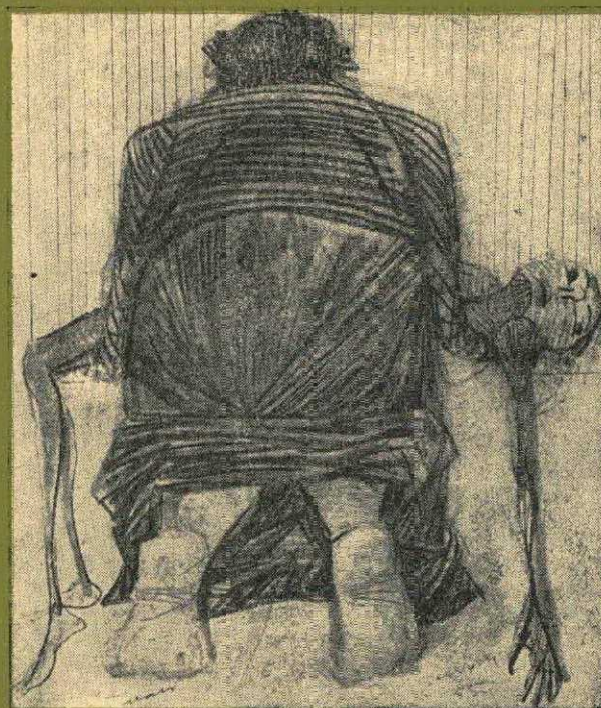

Museu de Arte do Rio Grande do Sul

EXPOSIÇÃO

PORTINARI

Junho

1958

DIVISÃO DE CULTURA
SECRETARIA DE EDUCAÇÃO E CULTURA

A P R E S E N T A Ç Ã O

C A T Á L O G O

Na escolha de artistas para exposições individuais no Museu de Arte do Rio Grande do Sul, tem a Divisão de Cultura a preocupação de selecionar nomes que representem de modo indiscutível as modernas tendências em artes plásticas. Embora não pretenda nosso Museu um cuidado exclusivo com a arte dos dias atuais, a seleção impõe-se, se quisermos manter um nível artístico à altura dos centros mais adiantados do país. Para dar cumprimento a tal programa é que apresentamos hoje uma exposição de desenhos e pinturas de Candido Portinari.

Expoente das artes plásticas no Brasil, Candido Portinari é um dos maiores pintores da atualidade. Artista de cerne profundamente humano, cuja busca se caracteriza por um vigoroso realismo expressionista com que plasma a tragédia anônima do povo ante a visão fantástica de uma total destruição, sua obra alcançou indiscutivelmente lugar destacado na produção mundial. Preocupado, ademais, na conservação dos elementos plásticos propriamente ditos, que se denunciam na exuberância da expressão formal e no conjunto de cores destacando as cenas de dor ou a vida simples dos campos, Portinari tornou-se o grande artista, consagrado pela moderna crítica como uma das principais figuras universais da atualidade.

Este o artista que trazemos ao conhecimento de nosso público na presente exposição, que se compõe de uma série maravilhosa de desenhos, alguns coloridos, e várias pinturas, na sua maioria estudos para os painéis monumentais da ONU, e entre as quais destacamos, pela sua força impressionante, a figura do **Homem morto**, primeiro estudo em tamanho original que seria transposto depois para o conjunto de A GUERRA.